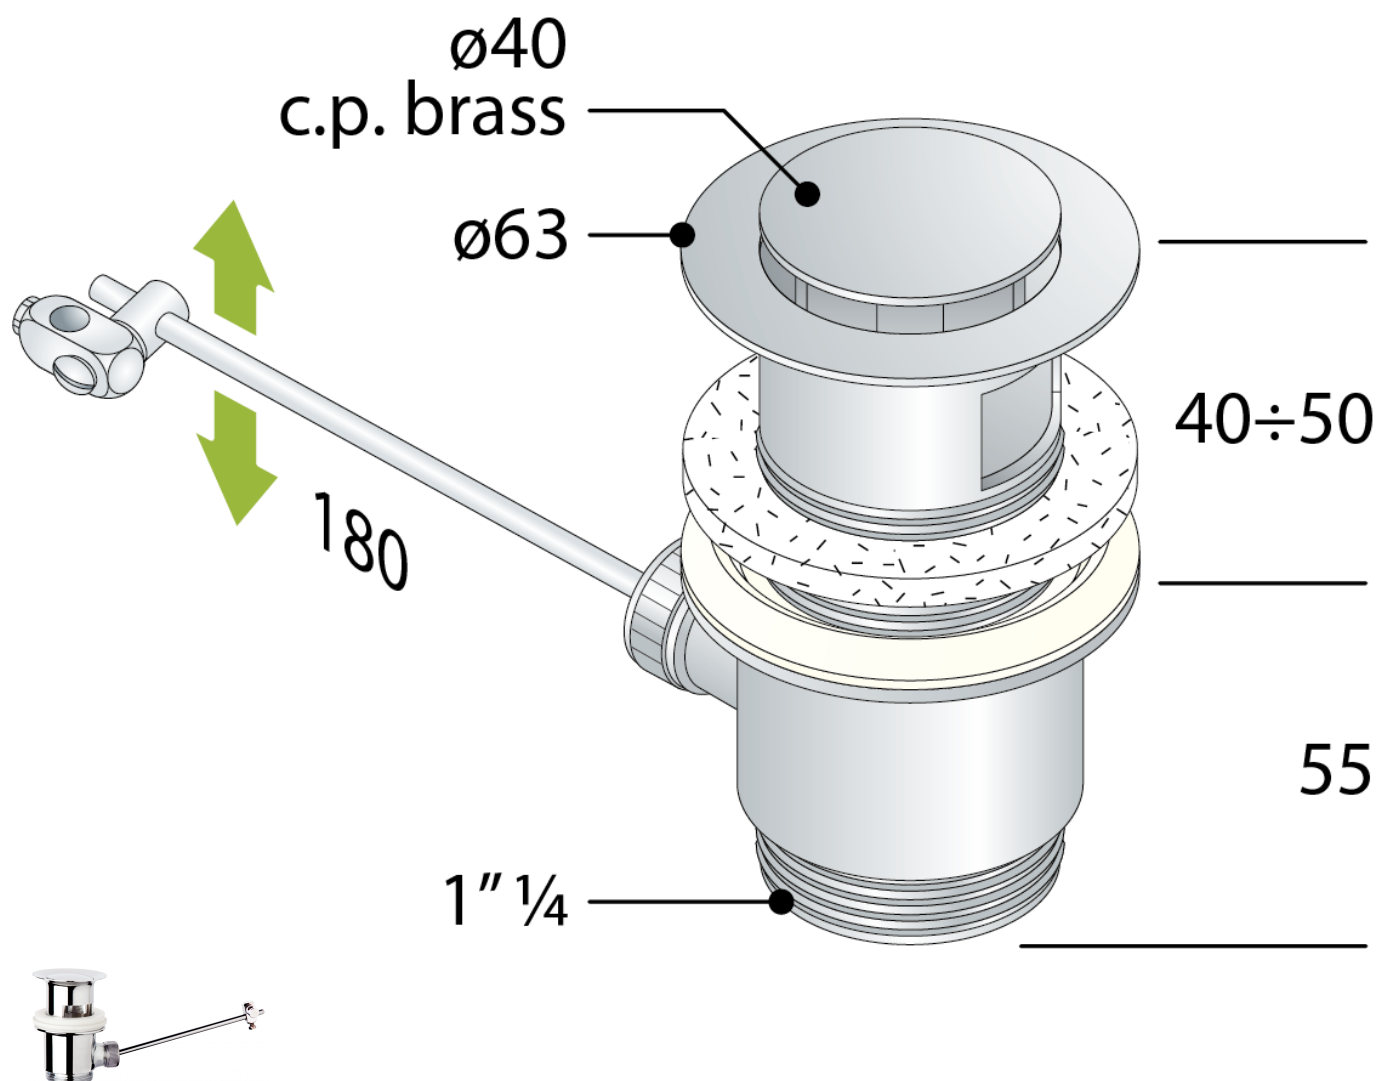

[it](#) [en](#) [de](#) [fr](#) [es](#)

Home / Pilette e sifoni per lavabo e bidet / Pilette saltarello per lavabo e bidet / 529.160.5

## 529.160.5

Piletta a leva saltarello in ottone cromato

1. tappo Ø40 ottone
2. piletta H. 60
3. controdado H. 55 × 1"¼

4. senza comando manuale

5. leva L. 180 inox

Portata d'acqua (l/min)

**50**

Misure

**ø63×1"¼**

Certificazioni

**Prodotto conforme alla norma europea EN274**

Cataloghi

**Catalogo Italia**

**Pagina 35**

**Catalogo Export**

**Pagina 15**